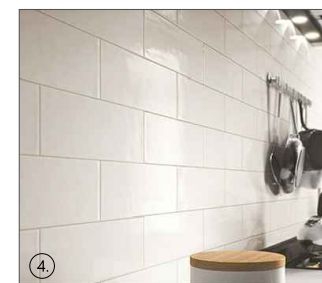

1- UNUTARNJA ZIDNA PLOČICA KUPAONICA, bijela glossy/bijela fuga, 20x60 cm,
 2 - UNUTARNJA PODNA PLOČICA, siva mat 60x60 cm, 3 - VANJSKA PODNA PLOČICA, siva mat, 60x60 cm, 4 - UNUTARNJA ZIDNA PLOČICA KUHINJA, bijela glossy/siva fuga 20x60 cm, 5 - UNUTARNJA PODNA PLOČICA, siva mat 60x60 cm, 6 - SELJAČKI HRASTOV POD, min. 12x60 cm