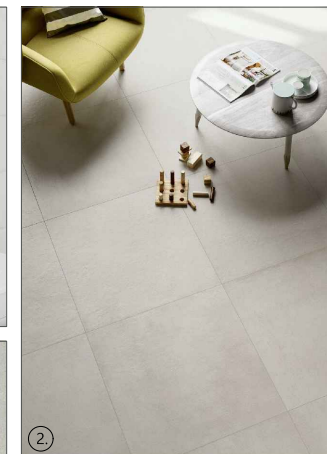

1- UNUTARNJA ZIDNA PLOČICA KUPAONICA, bijela glossy/bijela fuga, 20x60 cm,
 2 - UNUTARNJA PODNA PLOČICA, siva mat 60x60 cm, 3 - VANJSKA PODNA PLOČICA, siva mat, 60x60 cm, 4 - UNUTARNJA ZIDNA PLOČICA KUHINJA, bijela glossy/siva fuga 20x60 cm,
 5 - UNUTARNJA PODNA PLOČICA, siva mat 60x60 cm, 6 - SELJAČKI HRASTOV POD, min. 12x60 cm