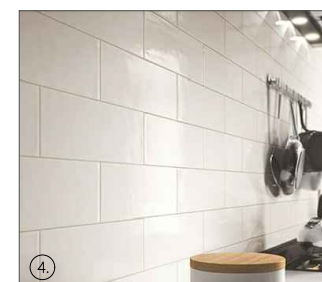

1- UNUTARNJA ZIDNA PLOČICA KUPAONICA, bijela glossy/bijela fuga, 20x60 cm,
 2 - UNUTARNJA PODNA PLOČICA, siva mat 60x60 cm, 3 - VANJSKA PODNA PLOČICA, siva mat, 60x60 cm, 4 - UNUTARNJA ZIDNA PLOČICA KUHINJA, bijela glossy/siva fuga 20x60 cm,
 5 - UNUTARNJA PODNA PLOČICA, siva mat 60x60 cm, 6 - SELJAČKI HRASTOV POD, min. 12x60 cm