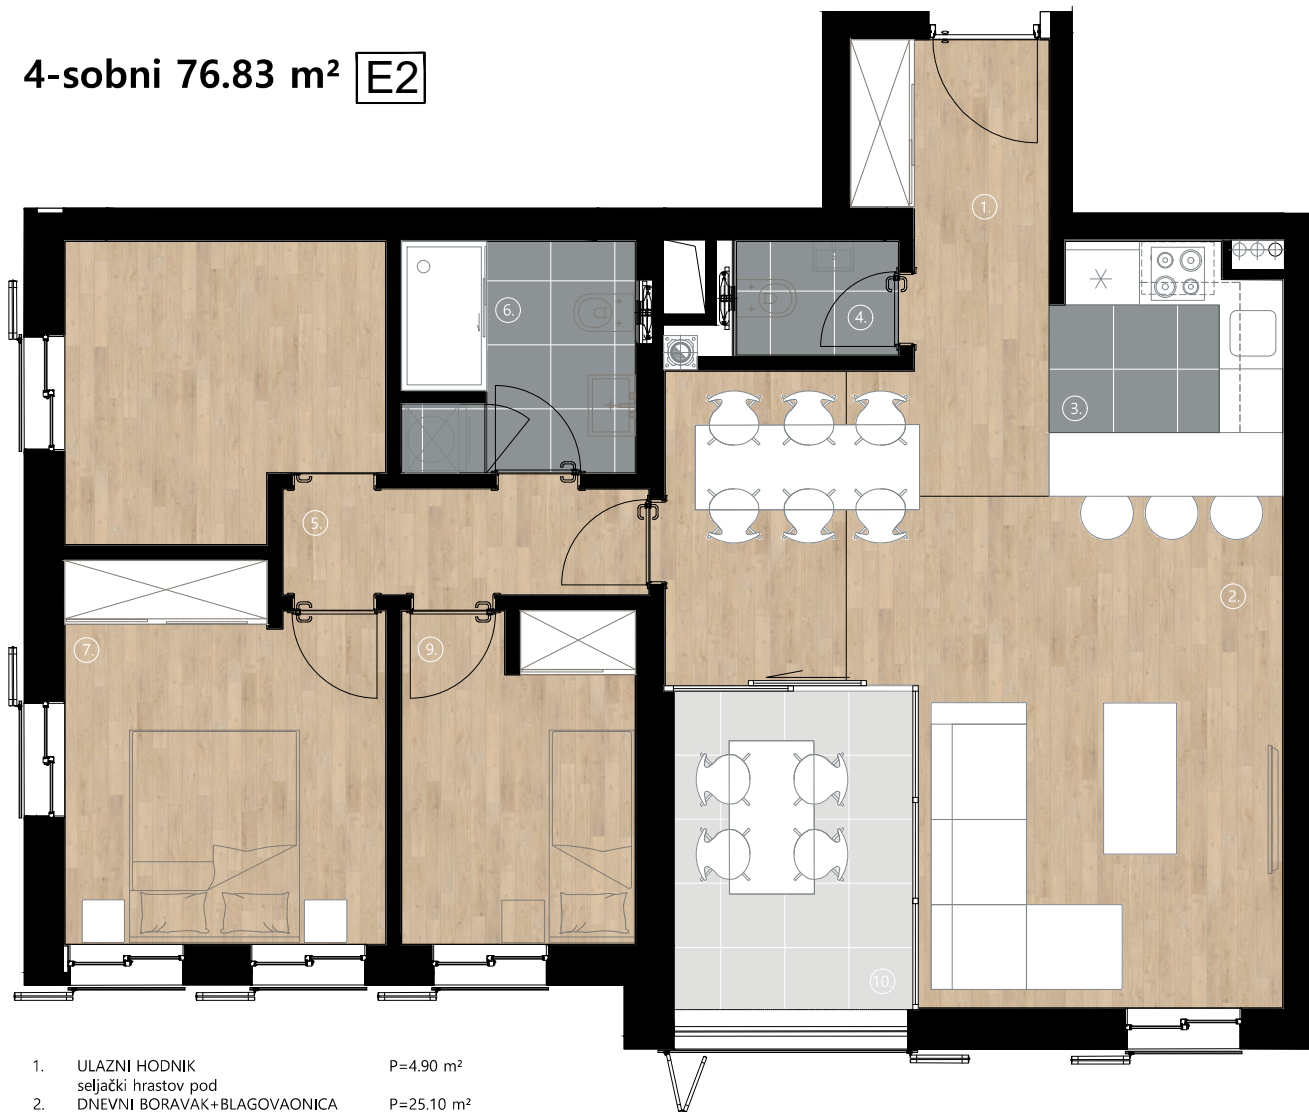

# 4-sobni 76.83 m<sup>2</sup> E2

- |     |   |   |
|-----|---|---|
| 1.  | ULAZNI HODNIK<br>seljački hrastov pod               | P=4.90 m <sup>2</sup>                           |
| 2.  | DNEVNI BORAVAK+BLAGOVAONICA<br>seljački hrastov pod | P=25.10 m <sup>2</sup>                          |
| 3.  | KUHINJA<br>gres pločice                             | P=5.00 m <sup>2</sup>                           |
| 4.  | WC<br>gres pločice                                  | P=1.63 m <sup>2</sup>                           |
| 5.  | HODNIK<br>seljački hrastov pod                      | P=3.45 m <sup>2</sup>                           |
| 6.  | KUPAONICA<br>gres pločice                           | P=4.80 m <sup>2</sup>                           |
| 7.  | SPAVAĆA SOBA 1<br>seljački hrastov pod              | P=10.35 m <sup>2</sup>                          |
| 8.  | SPAVAĆA SOBA 2<br>seljački hrastov pod              | P=7.85 m <sup>2</sup>                           |
| 9.  | SPAVAĆA SOBA 3<br>seljački hrastov pod              | P=6.90 m <sup>2</sup>                           |
| 10. | LOGGIA<br>gres pločice                              | P=5.06 m <sup>2</sup> (P=6.75 m <sup>2</sup> )  |
| 11. | SPREMIŠTE<br>gres pločice                           | P= 1.79 m <sup>2</sup> (P=3.59 m <sup>2</sup> ) |

**UKUPNO**

**P=76.83 m<sup>2</sup>**

1- UNUTARNJA ZIDNA PLOČICA KUPAONICA, bijela glossy/bijela fuga, 20x60 cm,  
 2 - UNUTARNJA PODNA PLOČICA, siva mat 60x60 cm, 3 - VANJSKA PODNA PLOČICA, siva  
 mat, 60x60 cm, 4 - UNUTARNJA ZIDNA PLOČICA KUHINJA, bijela glossy/siva fuga 20x60 cm,  
 5 - UNUTARNJA PODNA PLOČICA, siva mat 60x60 cm, 6 - SELJAČKI HRASTOV POD,  
 minimalno 12x60 cm