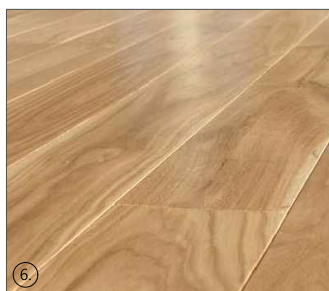

3-sobni 69.72 m² D3

1. ULAZNI HODNIK seljački hrastov pod	P=5.50 m²
2. DNEVNI BORAVAK+BLAGOVAONICA seljački hrastov pod	P=25.76 m² (P=23.1 + 3.95 x 0,75)
3. KUHINJA gres pločice	P=5.34 m²
4. HODNIK seljački hrastov pod	P=2.83 m²
5. KUPAONICA gres pločice	P=5.10 m²
6. WC gres pločice	P=1.73 m²
7. SPAVAĆA SOBA 1 seljački hrastov pod	P=9.04 m² (P=6.18+3.82x0.75)
8. SPAVAĆA SOBA 2 seljački hrastov pod	P=7.50 m² (P=5.13+3.17x0.75)
9. KROVNA TERASA gres pločice	P=5.25 (P=7.00 m²)
10. SPERMIŠTE	P=1,37m² (P=2.74 m²)

UKUPNO

P=69.72 m²

1- UNUTARNJA ZIDNA PLOČICA KUPAONICA, bijela glossy/bijela fuga, 20x60 cm, 2 - UNUTARNJA PODNA PLOČICA, siva mat 60x60 cm, 3 - VANJSKA PODNA PLOČICA, siva mat, 60x60 cm, 4 - UNUTARNJA ZIDNA PLOČICA KUHINJA, bijela glossy/siva fuga 20x60 cm, 5 - UNUTARNJA PODNA PLOČICA, siva mat 60x60 cm, 6 - SELJAČKI HRASTOV POD, min. 12x60 cm

CIJENA 2500 € / m²