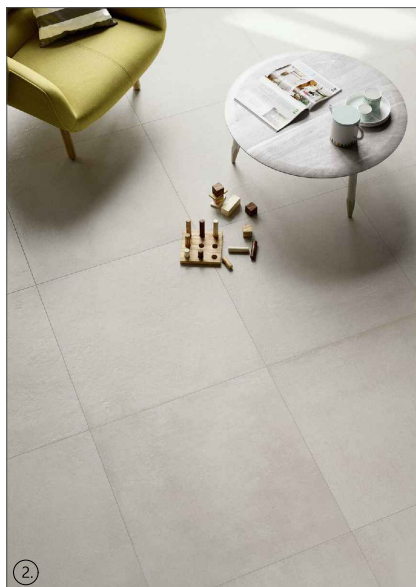

3-sobni 69.72 m² C3

1. ULAZNI HODNIK seljački hrastov pod	P=5.50 m²
2. DNEVNI BORAVAK+BLAGOVAONICA seljački hrastov pod	P=25.76 m² (P=23.1 + 3.95 x 0,75)
3. KUHNINJA gres pločice	P=5.34 m²
4. HODNIK seljački hrastov pod	P=2.83 m²
5. KUPAONICA gres pločice	P=5.10 m²
6. WC gres pločice	P=1.73 m²
7. SPAVAĆA SOBA 1 seljački hrastov pod	P=9.04 m² (P=6.18+3.82x0.75)
8. SPAVAĆA SOBA 2 seljački hrastov pod	P=7.50 m² (P=5.13+3.17x0.75)
9. KROVNA TERASA gres pločice	P=5.25 (P=7.00 m²)
10. SPERMÍŠTE	P=1,37m² (P=2.74 m²)
UKUPNO	P=69.72 m²

1- UNUTARNJA ZIDNA PLOČICA KUPAONICA, bijela glossy/bijela fuga, 20x60 cm, 2 - UNUTARNJA PODNA PLOČICA, siva mat 60x60 cm, 3 - VANJSKA PODNA PLOČICA, siva mat, 60x60 cm, 4 - UNUTARNJA ZIDNA PLOČICA KUHNINJA, bijela glossy/siva fuga 20x60 cm, 5 - UNUTARNJA PODNA PLOČICA, siva mat 60x60 cm, 6 - SELJAČKI HRASTOV POD, min. 12x60 cm