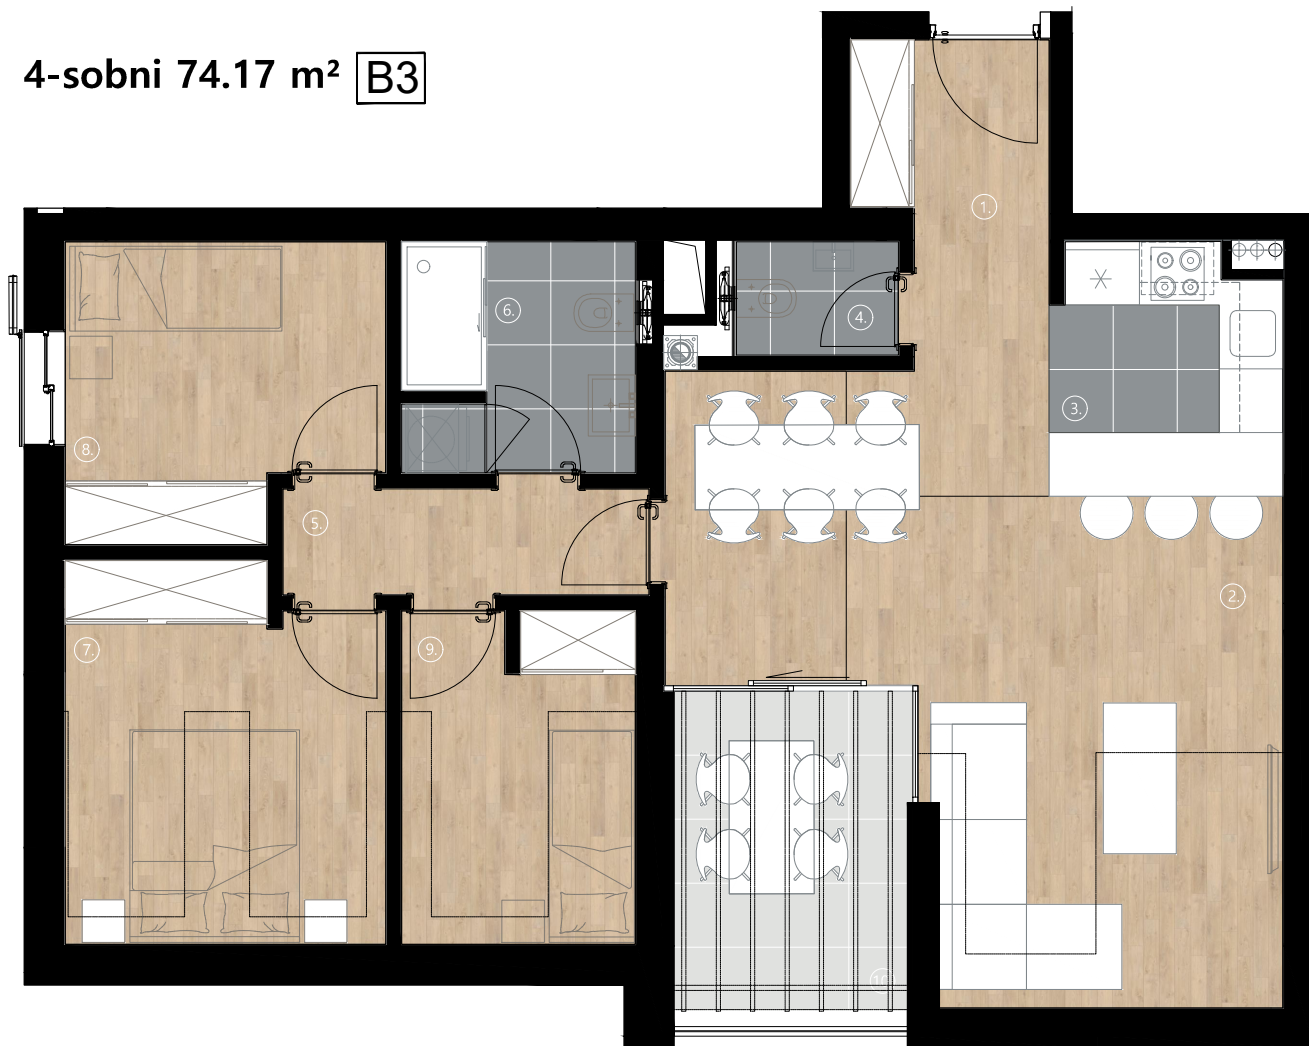

# 4-sobni 74.17 m<sup>2</sup> B3

- |     |   |   |
|-----|---|---|
| 1.  | ULAZNI HODNIK<br>seljački hrastov pod               | P=4.90 m <sup>2</sup>                           |
| 2.  | DNEVNI BORAVAK+BLAGOVAONICA<br>seljački hrastov pod | P=23.71 m <sup>2</sup> (P=6.18+3.82x0.75)       |
| 3.  | KUHINJA<br>gres pločice                             | P=5.00 m <sup>2</sup>                           |
| 4.  | WC<br>gres pločice                                  | P=1.63 m <sup>2</sup>                           |
| 5.  | HODNIK<br>seljački hrastov pod                      | P=3.45 m <sup>2</sup>                           |
| 6.  | KUPAONICA<br>gres pločice                           | P=4.80 m <sup>2</sup>                           |
| 7.  | SPAVAĆA SOBA 1<br>seljački hrastov pod              | P=9.76 m <sup>2</sup> (P=7.99+2.36x0.75)        |
| 8.  | SPAVAĆA SOBA 2<br>seljački hrastov pod              | P=7.85 m <sup>2</sup>                           |
| 9.  | SPAVAĆA SOBA 3<br>seljački hrastov pod              | P=6.22 m <sup>2</sup> (P=4.12+2.69x0.75)        |
| 10. | KROVNA TERASA<br>gres pločice                       | P=5.06 m <sup>2</sup> (P=6.75 m <sup>2</sup> )  |
| 11. | SPREMIŠTE<br>gres pločice                           | P= 1.79 m <sup>2</sup> (P=3.59 m <sup>2</sup> ) |

**UKUPNO**

**P=74.17 m<sup>2</sup>**

1- UNUTARNJA ZIDNA PLOČICA KUPAONICA, bijela glossy/bijela fuga, 20x60 cm,  
2 - UNUTARNJA PODNA PLOČICA, siva mat 60x60 cm, 3 - VANJSKA PODNA PLOČICA, siva mat, 60x60 cm, 4 - UNUTARNJA ZIDNA PLOČICA KUHINJA, bijela glossy/siva fuga 20x60 cm,  
5 - UNUTARNJA PODNA PLOČICA, siva mat 60x60 cm, 6 - SELJAČKI HRASTOV POD, minimalno 12x60 cm