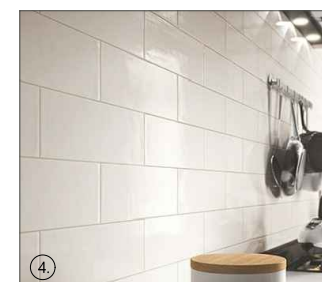

1- UNUTARNJA ZIDNA PLOČICA KUPAONICA, bijela glossy/bijela fuga, 20x60 cm,
 2 - UNUTARNJA PODNA PLOČICA, siva mat 60x60 cm, 3 - VANJSKA PODNA PLOČICA, siva mat, 60x60 cm, 4 - UNUTARNJA ZIDNA PLOČICA KUHINJA, bijela glossy/siva fuga 20x60 cm,
 5 - UNUTARNJA PODNA PLOČICA, siva mat 60x60 cm, 6 - SELJAČKI HRASTOV POD, min. 12x60 cm