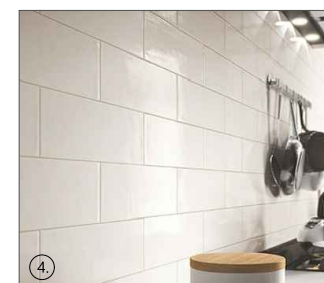

1- UNUTARNJA ZIDNA PLOČICA KUPAONICA, bijela glossy/bijela fuga, 20x60 cm,
 2 - UNUTARNJA PODNA PLOČICA, siva mat 60x60 cm, 3 - VANJSKA PODNA PLOČICA, siva mat, 60x60 cm, 4 - UNUTARNJA ZIDNA PLOČICA KUHINJA, bijela glossy/siva fuga 20x60 cm,
 5 - UNUTARNJA PODNA PLOČICA, siva mat 60x60 cm, 6 - SELJAČKI HRASTOV POD, min. 12x60 cm