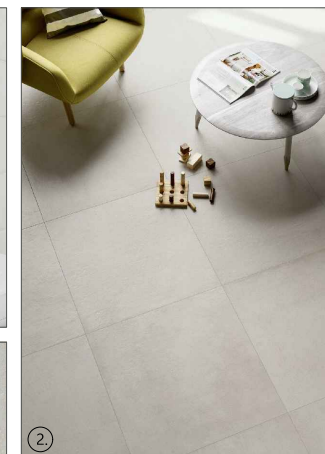

1- UNUTARNJA ZIDNA PLOČICA KUPAONICA, bijela glossy/bijela fuga, 20x60 cm,
 2 - UNUTARNJA PODNA PLOČICA, siva mat 60x60 cm, 3 - VANJSKA PODNA PLOČICA, siva mat, 60x60 cm, 4 - UNUTARNJA ZIDNA PLOČICA KUHINJA, bijela glossy/siva fuga 20x60 cm,
 5 - UNUTARNJA PODNA PLOČICA, siva mat 60x60 cm, 6 - SELJAČKI HRASTOV POD, min. 12x60 cm